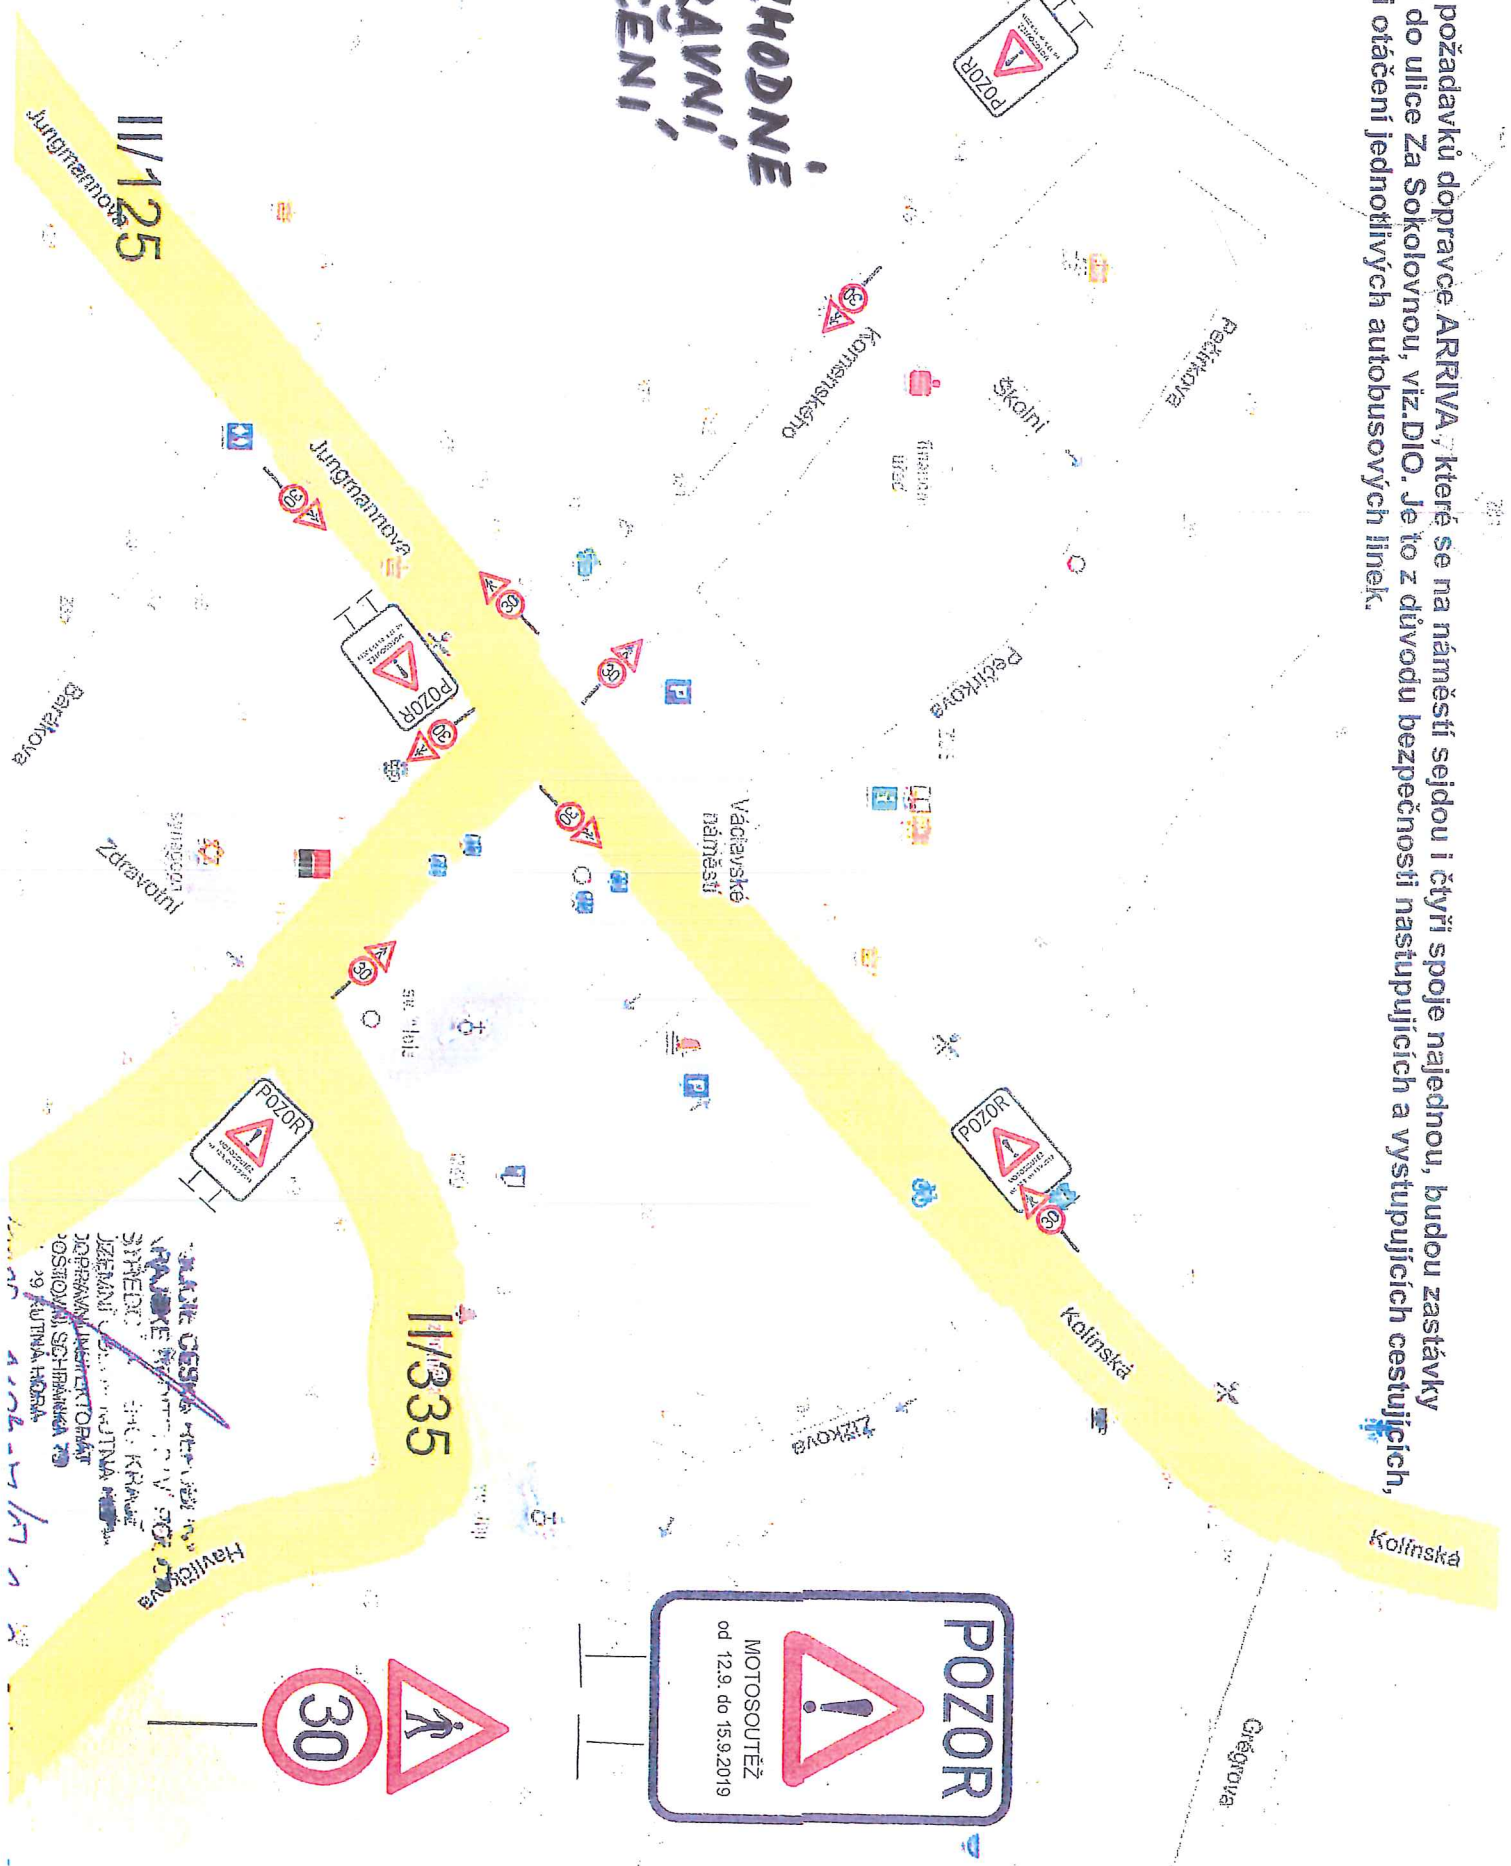

ČSAD 15.9.2019
MIMO BUS

Odstavná plocha pro autobusy

PŘECHODNÉ ZASTÁVKY BUS

LEDEČEKŮV KOLIN

SÍDLIŠTĚ

ZS

JIHLIRSKÉ IVANOVICE

ČSAD Polkost

Na základě požadavků dopravce ARRIVA, které se na náměstí sejdou i čtyři spoje najednou, budou zastávky přemístěny do ulice Za Sokolovnou, viz.DIO. Je to z důvodu bezpečnosti nastupujících a vystupujících cestujících, nemožnosti otáčení jednotlivých autobusových linek.

PŘECHODNĚ DOPRAVNÍ ZNACENÍ

1. máje

II/125

II/335

POZOR
MOTOSOUTĚŽ
od 12.9. do 15.9.2019

30

~~MAJITEL ÚSTŘEDNÍHO ÚŘADU
KRAJE
SYNEC
JEZERNÍ ŠKOLNÍ
DOPRAVNÍ ÚSTŘEDNÍ
POSÍLOVÁNÍ SCH-IRANKA 29
39. KUTNÁ HORA~~